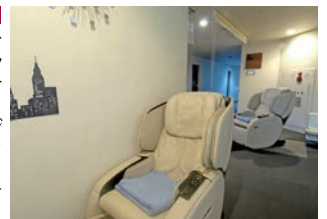

朝食について

- 自家製パンが好評の無料コンチネンタル朝食!**
- 時間
平 日 : a.m. 6:30 ~ a.m. 9:30
土日・祝日 : a.m. 6:30 ~ a.m. 10:00
 - 料金 : 無料
 - 席数 : 12席
 - ※10名以上の団体様には和定食(有料)あり

館内のご案内

コミックコーナー

- 蔵書 1,500冊以上 (毎月一部入替)
- お部屋でお読みください。

枕コーナー

- 多種多様の枕を揃えています。お客様に合った枕をお選びください。

5階フィットネスコーナー

- エアロバイクやサンドバッグなどを置いてあります。軽い運動にお使い下さい。日頃の運動不足の解消にご利用下さい。

マッサージコーナー

- 首・肩から背中・足裏まで全身マッサージ。日頃の疲れを癒やしてください。

レストランについて

「食事処」七福

営業時間 (平日・土) 11:30 ~ 14:30
 17:00 ~ 24:00
 (日・祝日) 12:00 ~ 14:30
 17:00 ~ 23:00