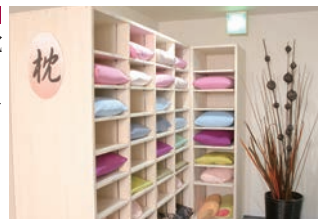

朝食について

- 自家製パンが好評の無料コンチネンタル朝食!**
- 時間
平 日 : a.m. 6:30 ~ a.m. 9:30
土日・祝日 : a.m. 6:30 ~ a.m. 10:00
 - 料金 : 無料
 - 席数 : 12席
 - ※10名以上の団体様には和定食(有料)あり

館内のご案内

コミックコーナー

- 蔵書 1,500冊以上 (毎月一部入替)
- お部屋でお読みください。

枕コーナー

- 多種多様の枕を揃えています。お客様に合った枕をお選びください。

5階フィットネスコーナー

- エアロバイクやサンドバッグなどを置いてあります。軽い運動にお使い下さい。日頃の運動不足の解消にご利用下さい。

マッサージコーナー

- 首・肩から背中・足裏まで全身マッサージ。日頃の疲れを癒やしてください。

レストランについて

「食事処」七福

営業時間 (平日・土) 11:30 ~ 14:30
 17:00 ~ 24:00
 (日・祝日) 12:00 ~ 14:30
 17:00 ~ 23:00